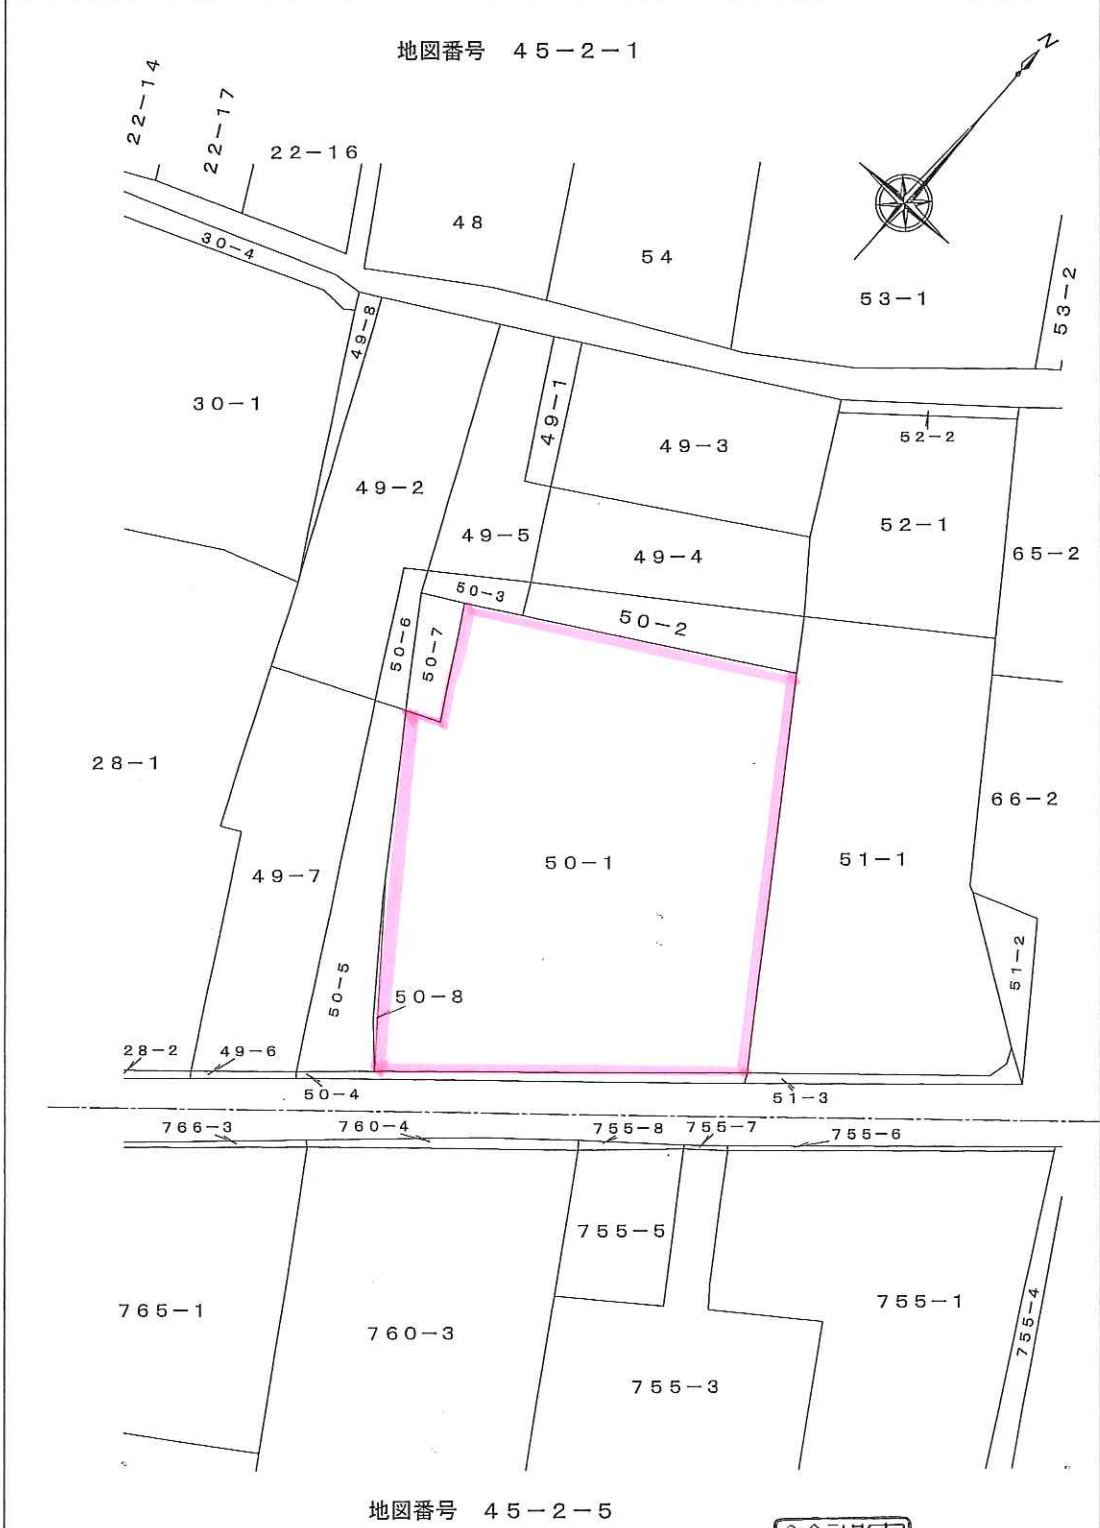

公 図 写	土 地 の 所 在	縮 尺	1 / 5 0 0
	静 岡 市 清 水 区 折 戸 一 丁 目	地 図 番 号	4 5 - 2 - 1

作 製 者	土地家屋調査士	鈴 木 昭 司	
-------	---------	---------	--